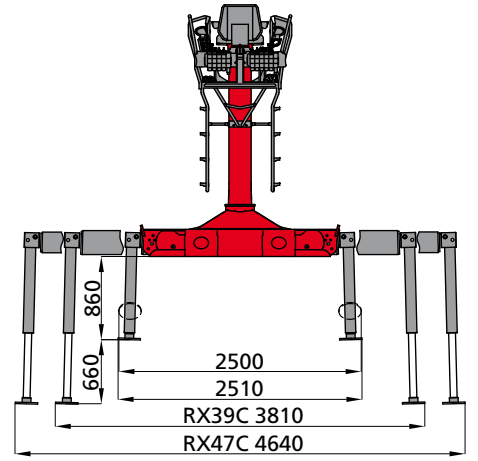

TRIPLE - L

Q150L

Q170L

LIFETIME EXCELLENCE

	82 TR	95 TR
A	8160	9540
B	5920	6380
C	2240	3160
D	4920	5380
E	3040	2560
F	3990	3510

82 TR

95 TR

		Q150L		Q170L	
		82TR	95TR	82TR	95TR
ONROAD RECYCLING					
	[kNm]	134	131	148	145
	[kNm]	30		32	
	[°]	425			
	[m]	8,2	9,5	8,2	9,5
	[bar]	240		260	
	1K [l/min]	1 x 90			
	2K [l/min]	2 x 80			
	1K LS [l/min]	1 x 150			
	[kg]	2780	2880	2820	2920