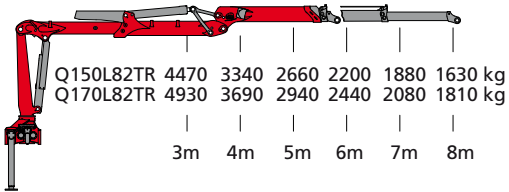

TRIPLE - L

Q150L

Q170L

LIFETIME EXCELLENCE

	82 TR	95 TR
A	8160	9540
B	5920	6380
C	2240	3160
D	4920	5380
E	3040	2560
F	3990	3510

82 TR

95 TR

		Q150L		Q170L	
		82TR	95TR	82TR	95TR
ONROAD RECYCLING					
	[kNm]	134	131	148	145
	[kNm]	30		32	
	[°]	425			
	[m]	8,2	9,5	8,2	9,5
	[bar]	240		260	
	1K [l/min]	1 x 90			
	2K [l/min]	2 x 80			
	1K LS [l/min]	1 x 150			
	[kg]	2780	2880	2820	2920