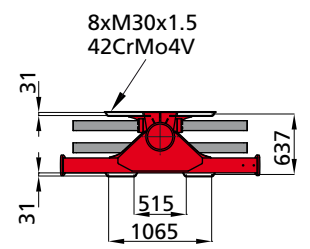

TRIPLE - L

Q150L

Q170L

LIFETIME EXCELLENCE

	82 TR	95 TR
A	8160	9540
B	5920	6380
C	2240	3160
D	4920	5380
E	3040	2560
F	3990	3510

82 TR

95 TR

		Q150L		Q170L	
		82TR	95TR	82TR	95TR
ONROAD RECYCLING					
	[kNm]	134	131	148	145
	[kNm]	30		32	
	[°]	425			
	[m]	8,2	9,5	8,2	9,5
	[bar]	240		260	
	1K [l/min]	1 x 90			
	2K [l/min]	2 x 80			
	1K LS [l/min]	1 x 150			
	[kg]	2780	2880	2820	2920