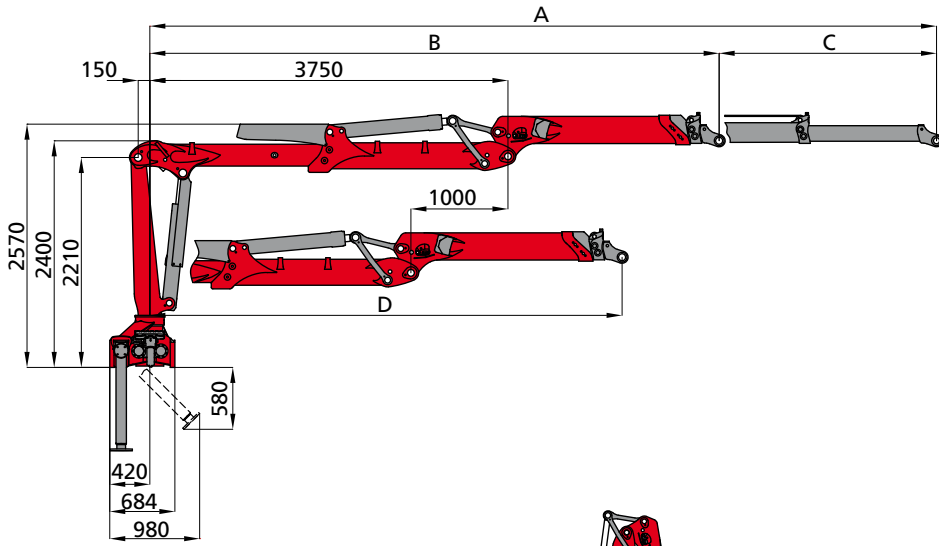

TRIPLE - L

Q150L

Q170L

LIFETIME EXCELLENCE

	82 TR	95 TR
A	8160	9540
B	5920	6380
C	2240	3160
D	4920	5380
E	3040	2560
F	3990	3510

82 TR

95 TR

		Q150L		Q170L	
		82TR	95TR	82TR	95TR
ONROAD RECYCLING					
	[kNm]	134	131	148	145
	[kNm]	30		32	
	[°]	425			
	[m]	8,2	9,5	8,2	9,5
	[bar]	240		260	
	1K [l/min]	1 x 90			
	2K [l/min]	2 x 80			
	1K LS [l/min]	1 x 150			
	[kg]	2780	2880	2820	2920