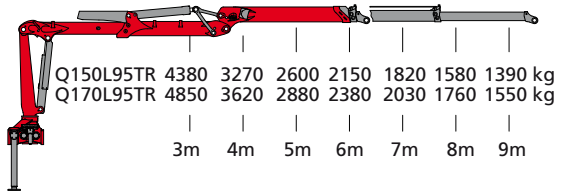

TRIPLE - L

Q150L

Q170L

LIFETIME EXCELLENCE

	82 TR	95 TR
A	8160	9540
B	5920	6380
C	2240	3160
D	4920	5380
E	3040	2560
F	3990	3510

82 TR

95 TR

		Q150L		Q170L	
		82TR	95TR	82TR	95TR
ONROAD RECYCLING					
	[kNm]	134	131	148	145
	[kNm]	30		32	
	[°]	425			
	[m]	8,2	9,5	8,2	9,5
	[bar]	240		260	
	1K [l/min]	1 x 90			
	2K [l/min]	2 x 80			
	1K LS [l/min]	1 x 150			
	[kg]	2780	2880	2820	2920