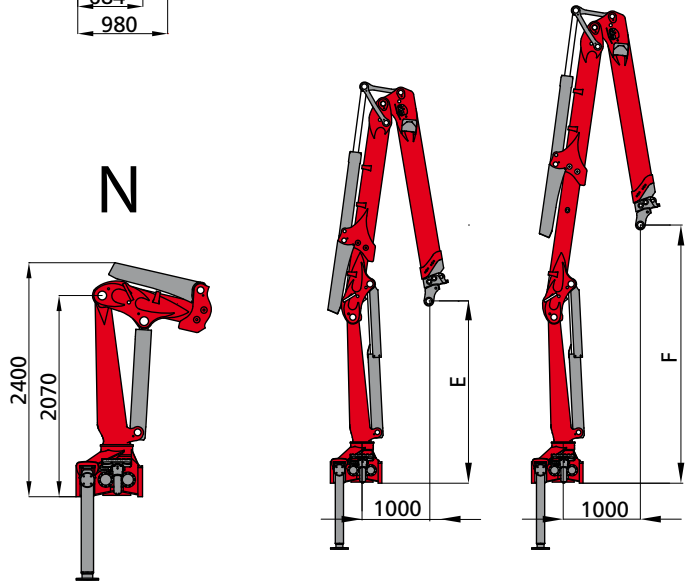

TRIPLE - L

Q150L

Q170L

LIFETIME EXCELLENCE

	82 TR	95 TR
A	8160	9540
B	5920	6380
C	2240	3160
D	4920	5380
E	3040	2560
F	3990	3510

82 TR

95 TR

		Q150L		Q170L	
		82TR	95TR	82TR	95TR
ONROAD RECYCLING					
	[kNm]	134	131	148	145
	[kNm]	30		32	
	[°]	425			
	[m]	8,2	9,5	8,2	9,5
	[bar]	240		260	
	1K [l/min]	1 x 90			
	2K [l/min]	2 x 80			
	1K LS [l/min]	1 x 150			
	[kg]	2780	2880	2820	2920